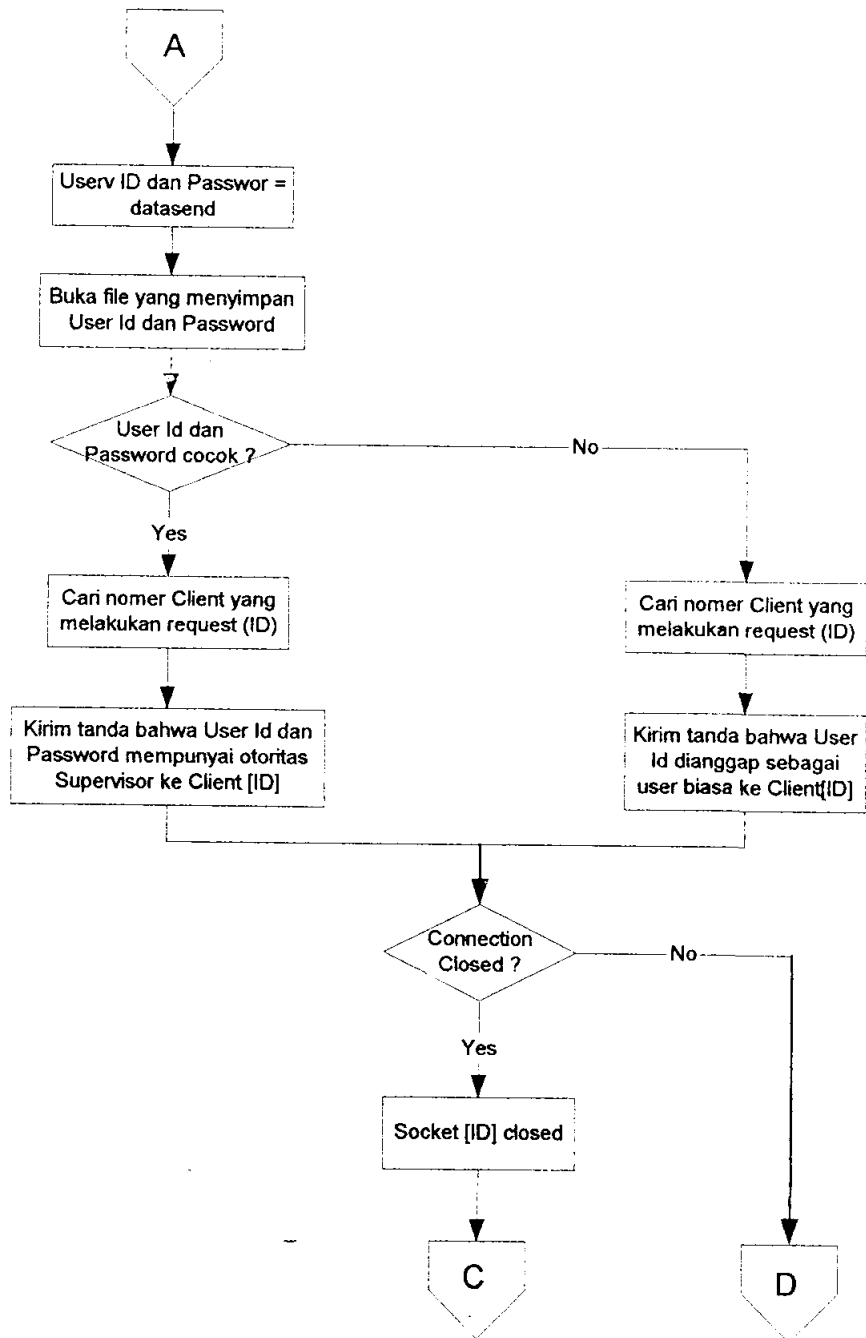

**LAMPIRAN**

**GAMBAR L-1**  
**GAMBAR DIAGRAM ALUR MENU MONITORING**  
**DAN SETTING KOMPUTER-PLC**

**GAMBAR L-2**  
**GAMBAR DIAGRAM ALUR MENU APLIKASI (DIRECT CONTROL) KOMPUTER -PLC**

**GAMBAR L-3**  
**GAMBAR DIAGRAM ALUR MENU APLIKASI**  
**(SUPERVISORY CONTROL) KOMPUTER-PLC**

**GAMBAR L-4**  
**GAMBAR DIAGRAM ALUR MENU**  
**CONNECTION KOMPUTER-PLC**

**GAMBAR L-5**  
**GAMBAR DIAGRAM ALUR LADDER DIAGRAM PLC**

**GAMBAR L-6**  
**GAMBAR DIAGRAM ALUR UTAMA SERVER**  
**DENGAN MEMANFAATKAN dWINSOCK**

**GAMBAR L-14**  
**GAMBAR DIAGRAM ALUR MENU MONITORING DAN**  
**SETTING CLIENT DENGAN MEMANFAATKAN**  
**dWINSOCK**

**GAMBAR L-15**  
**GAMBAR DIAGRAM ALUR MENU APLIKASI CLIENT (DIRECT CONTROL) DENGAN MEMANFAATKAN dWINSOCK**