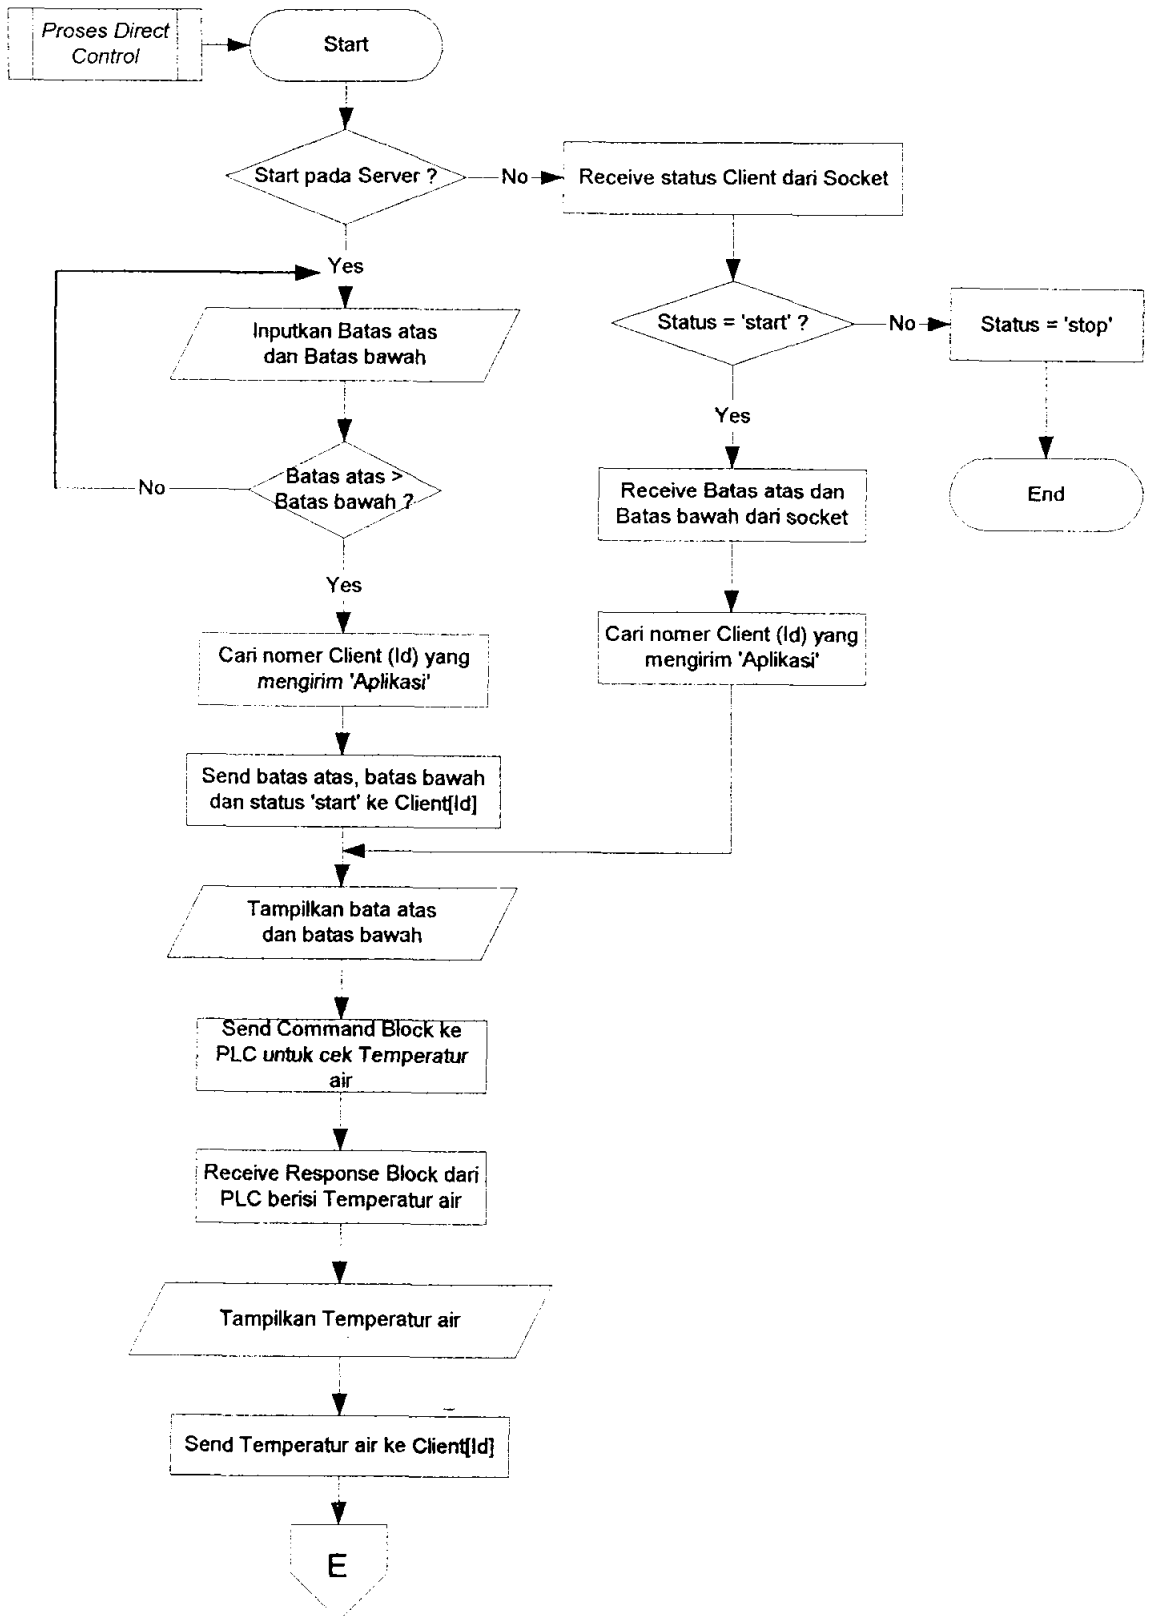

**LAMPIRAN**

**GAMBAR L-1**  
**GAMBAR DIAGRAM ALUR MENU MONITORING**  
**DAN SETTING KOMPUTER-PLC**

**GAMBAR L-2**  
**GAMBAR DIAGRAM ALUR MENU APLIKASI (DIRECT CONTROL) KOMPUTER -PLC**

**GAMBAR L-3**  
**GAMBAR DIAGRAM ALUR MENU APLIKASI**  
**(SUPERVISORY CONTROL) KOMPUTER-PLC**

**GAMBAR L-4**  
**GAMBAR DIAGRAM ALUR MENU**  
**CONNECTION KOMPUTER-PLC**

**GAMBAR L-5**  
**GAMBAR DIAGRAM ALUR LADDER DIAGRAM PLC**

**GAMBAR L-6**  
**GAMBAR DIAGRAM ALUR UTAMA SERVER**  
**DENGAN MEMANFAATKAN dWINSOCK**

**GAMBAR L-7**  
**GAMBAR DIAGRAM ALUR LANJUTAN (A) SERVER**  
**DENGAN MEMANFAATKAN dWINSOCK**

**GAMBAR L-8**  
**GAMBAR DIAGRAM ALUR LANJUTAN (B)**  
**SERVER DENGAN MEMANFAATKAN dWINSOCK**

**GAMBAR L-9**  
**GAMBAR DIAGRAM ALUR MENU APLIKASI (DIRECT CONTROL) SERVER DENGAN MEMANFAATKAN dWINSOCK**

**GAMBAR L-10**  
**GAMBAR DIAGRAM ALUR LANJUTAN MENU APLIKASI**  
**(DIRECT CONTROL) SERVER DENGAN MEMANFAATKAN**  
**dWINSOCK**

**GAMBAR L-11**  
**GAMBAR DIAGRAM ALUR MENU APLIKASI (SUPERVISORY CONTROL) SERVER DENGAN MEMANFAATKAN dWINSOCK**