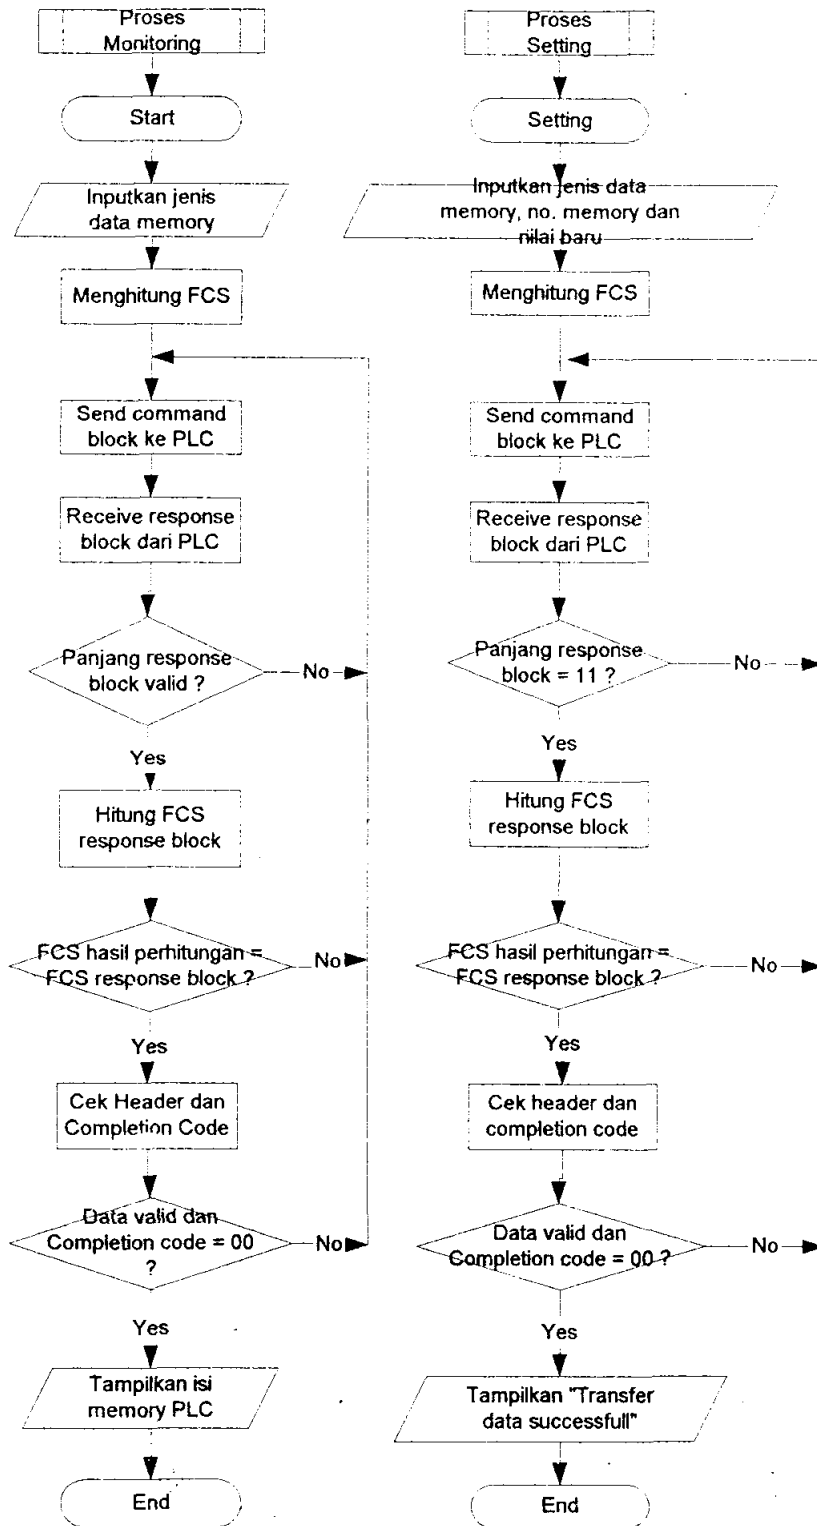

**LAMPIRAN**

**GAMBAR L-1**  
**GAMBAR DIAGRAM ALUR MENU MONITORING**  
**DAN SETTING KOMPUTER-PLC**

**GAMBAR L-2**  
**GAMBAR DIAGRAM ALUR MENU APLIKASI (DIRECT CONTROL) KOMPUTER -PLC**

**GAMBAR L-3**  
**GAMBAR DIAGRAM ALUR MENU APLIKASI**  
**(SUPERVISORY CONTROL) KOMPUTER-PLC**

**GAMBAR L-4**  
**GAMBAR DIAGRAM ALUR MENU**  
**CONNECTION KOMPUTER-PLC**

**GAMBAR L-5**  
**GAMBAR DIAGRAM ALUR LADDER DIAGRAM PLC**

**GAMBAR L-6**  
**GAMBAR DIAGRAM ALUR UTAMA SERVER**  
**DENGAN MEMANFAATKAN dWINSOCK**

**GAMBAR L-7**  
**GAMBAR DIAGRAM ALUR LANJUTAN (A) SERVER**  
**DENGAN MEMANFAATKAN dWINSOCK**

**GAMBAR L-8**  
**GAMBAR DIAGRAM ALUR LANJUTAN (B)**  
**SERVER DENGAN MEMANFAATKAN dWINSOCK**

**GAMBAR L-9**  
**GAMBAR DIAGRAM ALUR MENU APLIKASI (DIRECT CONTROL) SERVER DENGAN MEMANFAATKAN dWINSOCK**

**GAMBAR L-14**  
**GAMBAR DIAGRAM ALUR MENU MONITORING DAN**  
**SETTING CLIENT DENGAN MEMANFAATKAN**  
**dWINSOCK**

**GAMBAR L-15**  
**GAMBAR DIAGRAM ALUR MENU APLIKASI CLIENT (DIRECT CONTROL) DENGAN MEMANFAATKAN dWINSOCK**