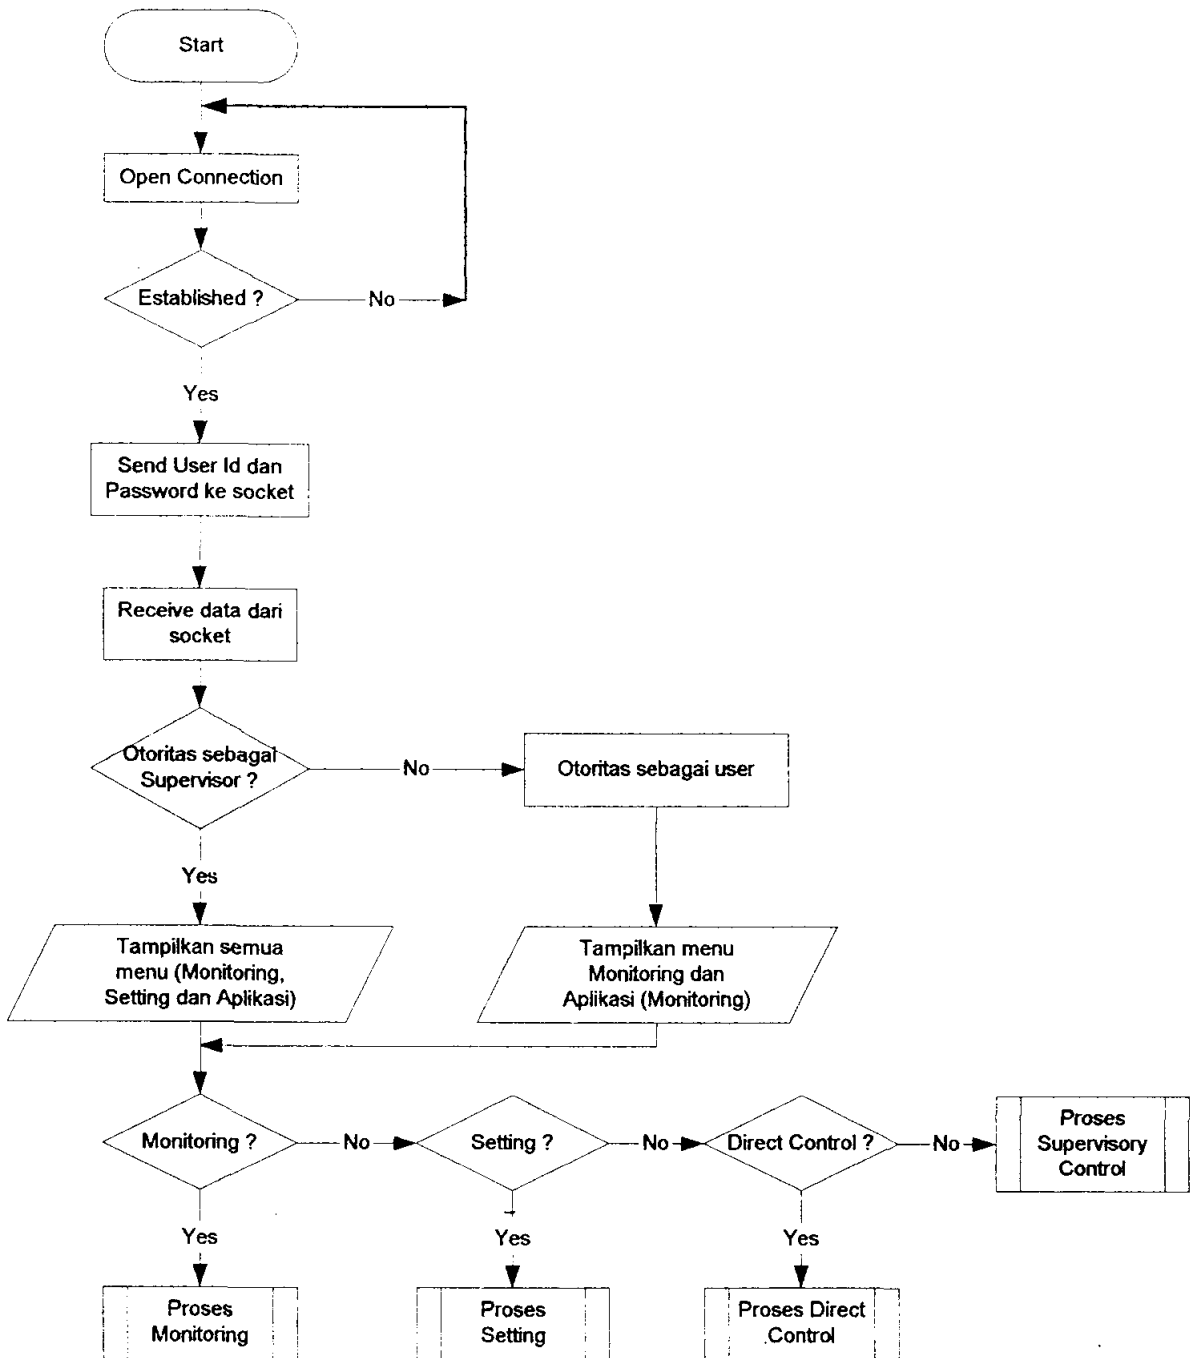

GAMBAR L-12
GAMBAR DIAGRAM ALUR LANJUTAN MENU APLIKASI (SUPERVISORY CONTROL) SERVER DENGAN MEMANFAATKAN dWINSOCK