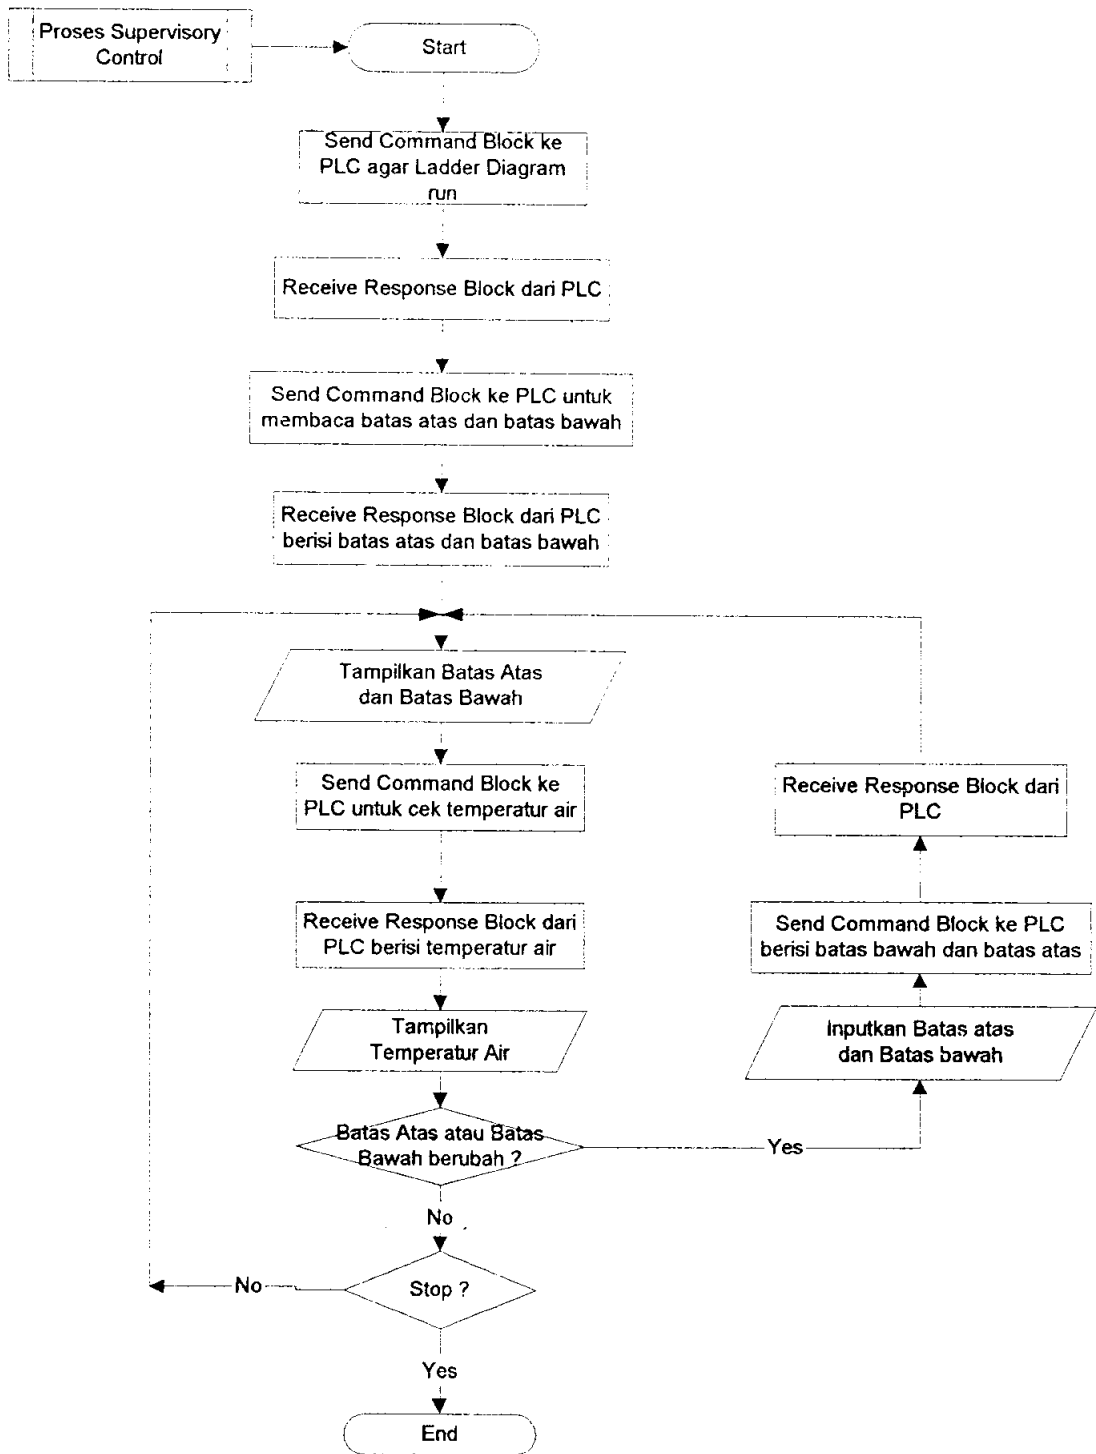

**LAMPIRAN**

**GAMBAR L-1**  
**GAMBAR DIAGRAM ALUR MENU MONITORING**  
**DAN SETTING KOMPUTER-PLC**

**GAMBAR L-2**  
**GAMBAR DIAGRAM ALUR MENU APLIKASI (DIRECT CONTROL) KOMPUTER -PLC**

**GAMBAR L-3**  
**GAMBAR DIAGRAM ALUR MENU APLIKASI**  
**(SUPERVISORY CONTROL) KOMPUTER-PLC**

**GAMBAR L-4**  
**GAMBAR DIAGRAM ALUR MENU**  
**CONNECTION KOMPUTER-PLC**

**GAMBAR L-5**  
**GAMBAR DIAGRAM ALUR LADDER DIAGRAM PLC**

**GAMBAR L-6**  
**GAMBAR DIAGRAM ALUR UTAMA SERVER**  
**DENGAN MEMANFAATKAN dWINSOCK**

**GAMBAR L-7**  
**GAMBAR DIAGRAM ALUR LANJUTAN (A) SERVER**  
**DENGAN MEMANFAATKAN dWINSOCK**

**GAMBAR L-8**  
**GAMBAR DIAGRAM ALUR LANJUTAN (B)**  
**SERVER DENGAN MEMANFAATKAN dWINSOCK**

**GAMBAR L-9**  
**GAMBAR DIAGRAM ALUR MENU APLIKASI (DIRECT CONTROL) SERVER DENGAN MEMANFAATKAN dWINSOCK**

**GAMBAR L-14**  
**GAMBAR DIAGRAM ALUR MENU MONITORING DAN**  
**SETTING CLIENT DENGAN MEMANFAATKAN**  
**dWINSOCK**

**GAMBAR L-15**  
**GAMBAR DIAGRAM ALUR MENU APLIKASI CLIENT (DIRECT CONTROL) DENGAN MEMANFAATKAN dWINSOCK**