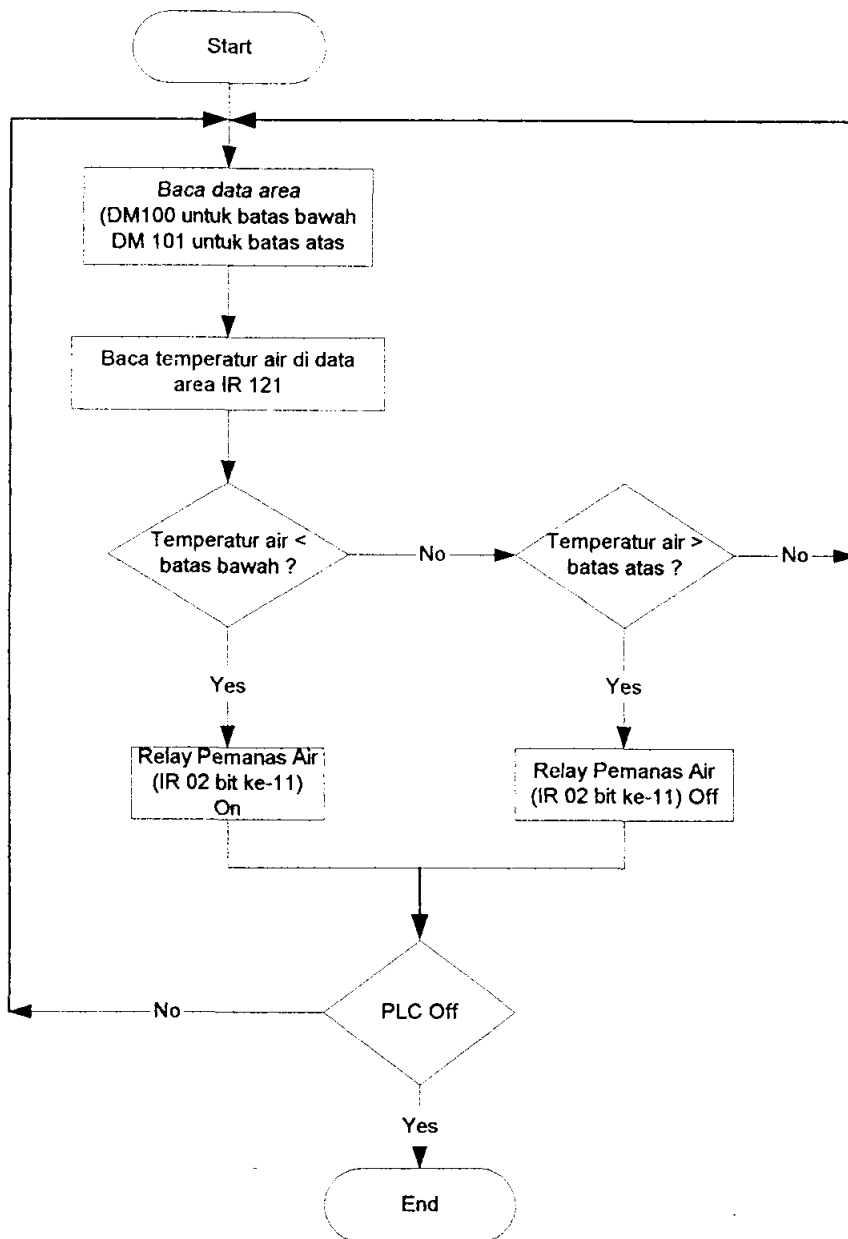

**LAMPIRAN**

**GAMBAR L-1**  
**GAMBAR DIAGRAM ALUR MENU MONITORING**  
**DAN SETTING KOMPUTER-PLC**

**GAMBAR L-2**  
**GAMBAR DIAGRAM ALUR MENU APLIKASI (DIRECT CONTROL) KOMPUTER -PLC**

**GAMBAR L-3**  
**GAMBAR DIAGRAM ALUR MENU APLIKASI**  
**(SUPERVISORY CONTROL) KOMPUTER-PLC**

**GAMBAR L-4**  
**GAMBAR DIAGRAM ALUR MENU**  
**CONNECTION KOMPUTER-PLC**

**GAMBAR L-5**  
**GAMBAR DIAGRAM ALUR LADDER DIAGRAM PLC**

**GAMBAR L-6**  
**GAMBAR DIAGRAM ALUR UTAMA SERVER**  
**DENGAN MEMANFAATKAN dWINSOCK**