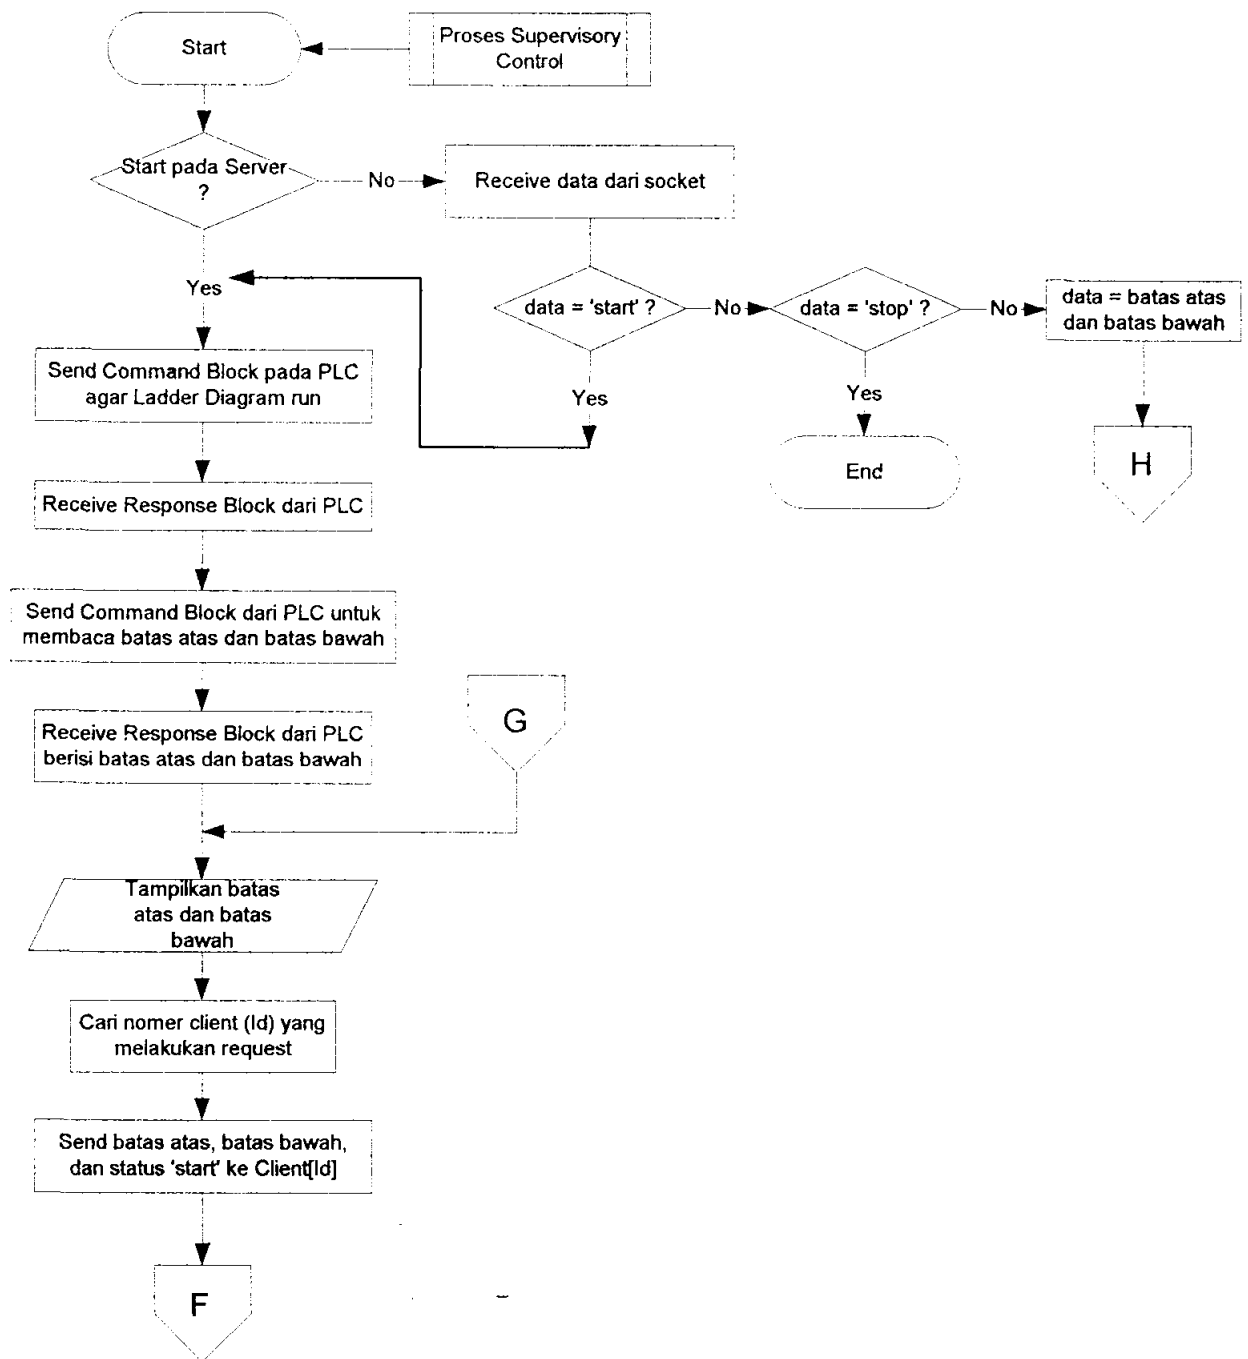

**GAMBAR L-4**  
**GAMBAR DIAGRAM ALUR MENU**  
**CONNECTION KOMPUTER-PLC**

**GAMBAR L-5**  
**GAMBAR DIAGRAM ALUR LADDER DIAGRAM PLC**

**GAMBAR L-6**  
**GAMBAR DIAGRAM ALUR UTAMA SERVER**  
**DENGAN MEMANFAATKAN dWINSOCK**

**GAMBAR L-7**  
**GAMBAR DIAGRAM ALUR LANJUTAN (A) SERVER**  
**DENGAN MEMANFAATKAN dWINSOCK**

**GAMBAR L-8**  
**GAMBAR DIAGRAM ALUR LANJUTAN (B)**  
**SERVER DENGAN MEMANFAATKAN dWINSOCK**

**GAMBAR L-9**  
**GAMBAR DIAGRAM ALUR MENU APLIKASI (DIRECT CONTROL) SERVER DENGAN MEMANFAATKAN dWINSOCK**

**GAMBAR L-10**  
**GAMBAR DIAGRAM ALUR LANJUTAN MENU APLIKASI**  
**(DIRECT CONTROL) SERVER DENGAN MEMANFAATKAN**  
**dWINSOCK**

**GAMBAR L-11**  
**GAMBAR DIAGRAM ALUR MENU APLIKASI (SUPERVISORY CONTROL) SERVER DENGAN MEMANFAATKAN dWINSOCK**

**GAMBAR L-14**  
**GAMBAR DIAGRAM ALUR MENU MONITORING DAN**  
**SETTING CLIENT DENGAN MEMANFAATKAN**  
**dWINSOCK**

**GAMBAR L-15**  
**GAMBAR DIAGRAM ALUR MENU APLIKASI CLIENT (DIRECT CONTROL) DENGAN MEMANFAATKAN dWINSOCK**