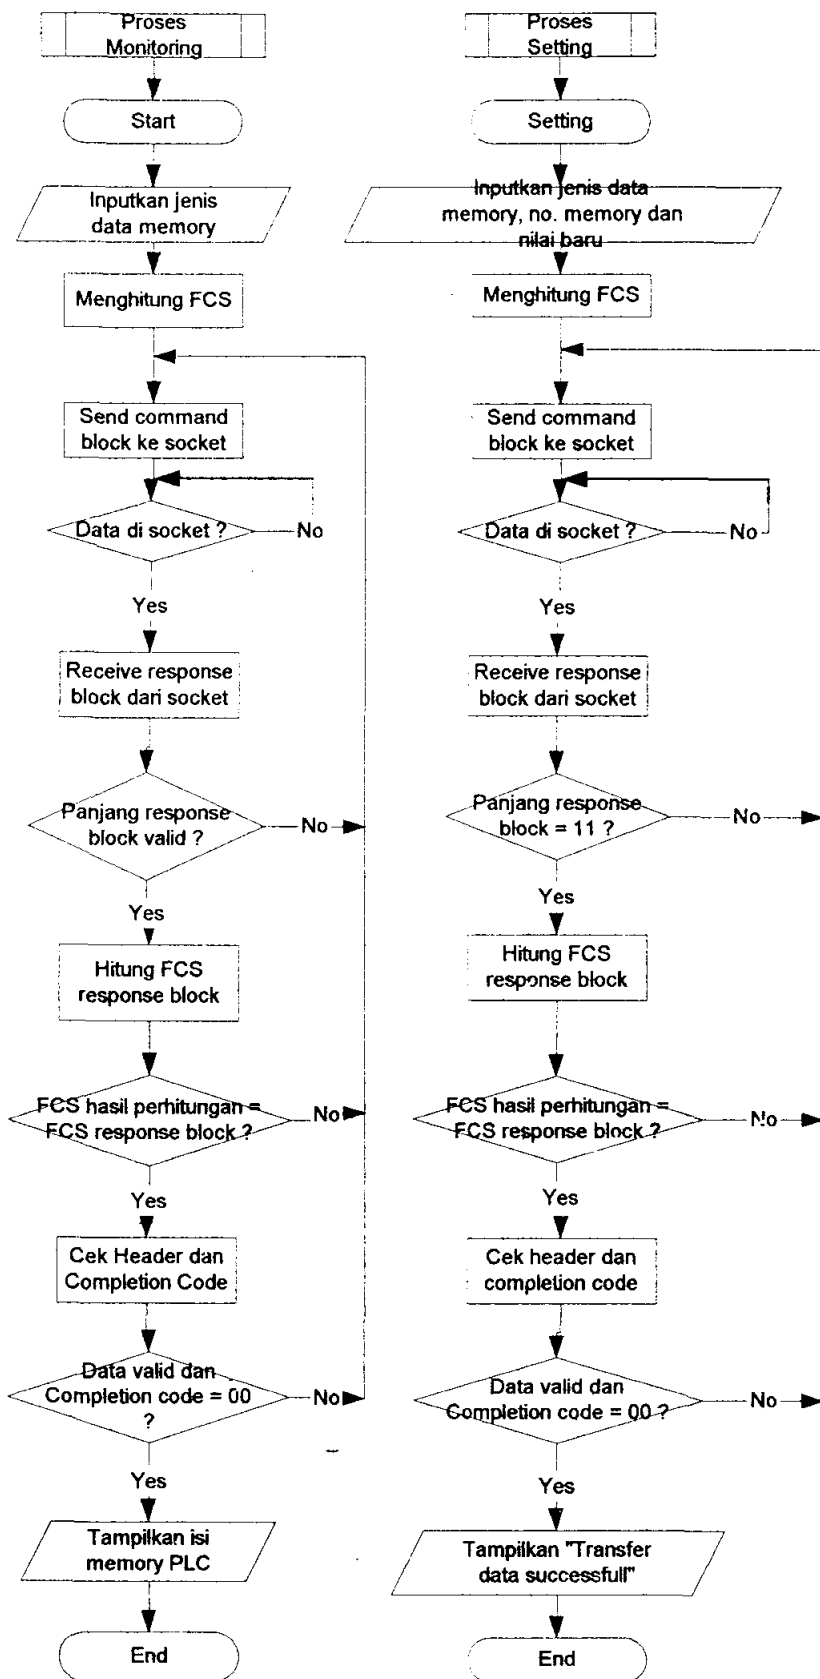

**GAMBAR L-7**  
**GAMBAR DIAGRAM ALUR LANJUTAN (A) SERVER**  
**DENGAN MEMANFAATKAN dWINSOCK**

**GAMBAR L-8**  
**GAMBAR DIAGRAM ALUR LANJUTAN (B)**  
**SERVER DENGAN MEMANFAATKAN dWINSOCK**

**GAMBAR L-9**  
**GAMBAR DIAGRAM ALUR MENU APLIKASI (DIRECT CONTROL) SERVER DENGAN MEMANFAATKAN dWINSOCK**

**GAMBAR L-10**  
**GAMBAR DIAGRAM ALUR LANJUTAN MENU APLIKASI**  
**(DIRECT CONTROL) SERVER DENGAN MEMANFAATKAN**  
**dWINSOCK**

**GAMBAR L-11**  
**GAMBAR DIAGRAM ALUR MENU APLIKASI (SUPERVISORY CONTROL) SERVER DENGAN MEMANFAATKAN dWINSOCK**

**GAMBAR L-12**  
**GAMBAR DIAGRAM ALUR LANJUTAN MENU APLIKASI (SUPERVISORY CONTROL) SERVER DENGAN MEMANFAATKAN dWINSOCK**

**GAMBAR L-13**  
**GAMBAR DIAGRAM ALUR UTAMA CLIENT DENGAN**  
**MEMANFAATKAN dWINSOCK**

**GAMBAR L-14**  
**GAMBAR DIAGRAM ALUR MENU MONITORING DAN**  
**SETTING CLIENT DENGAN MEMANFAATKAN**  
**dWINSOCK**

**GAMBAR L-15**  
**GAMBAR DIAGRAM ALUR MENU APLIKASI CLIENT (DIRECT CONTROL) DENGAN MEMANFAATKAN dWINSOCK**