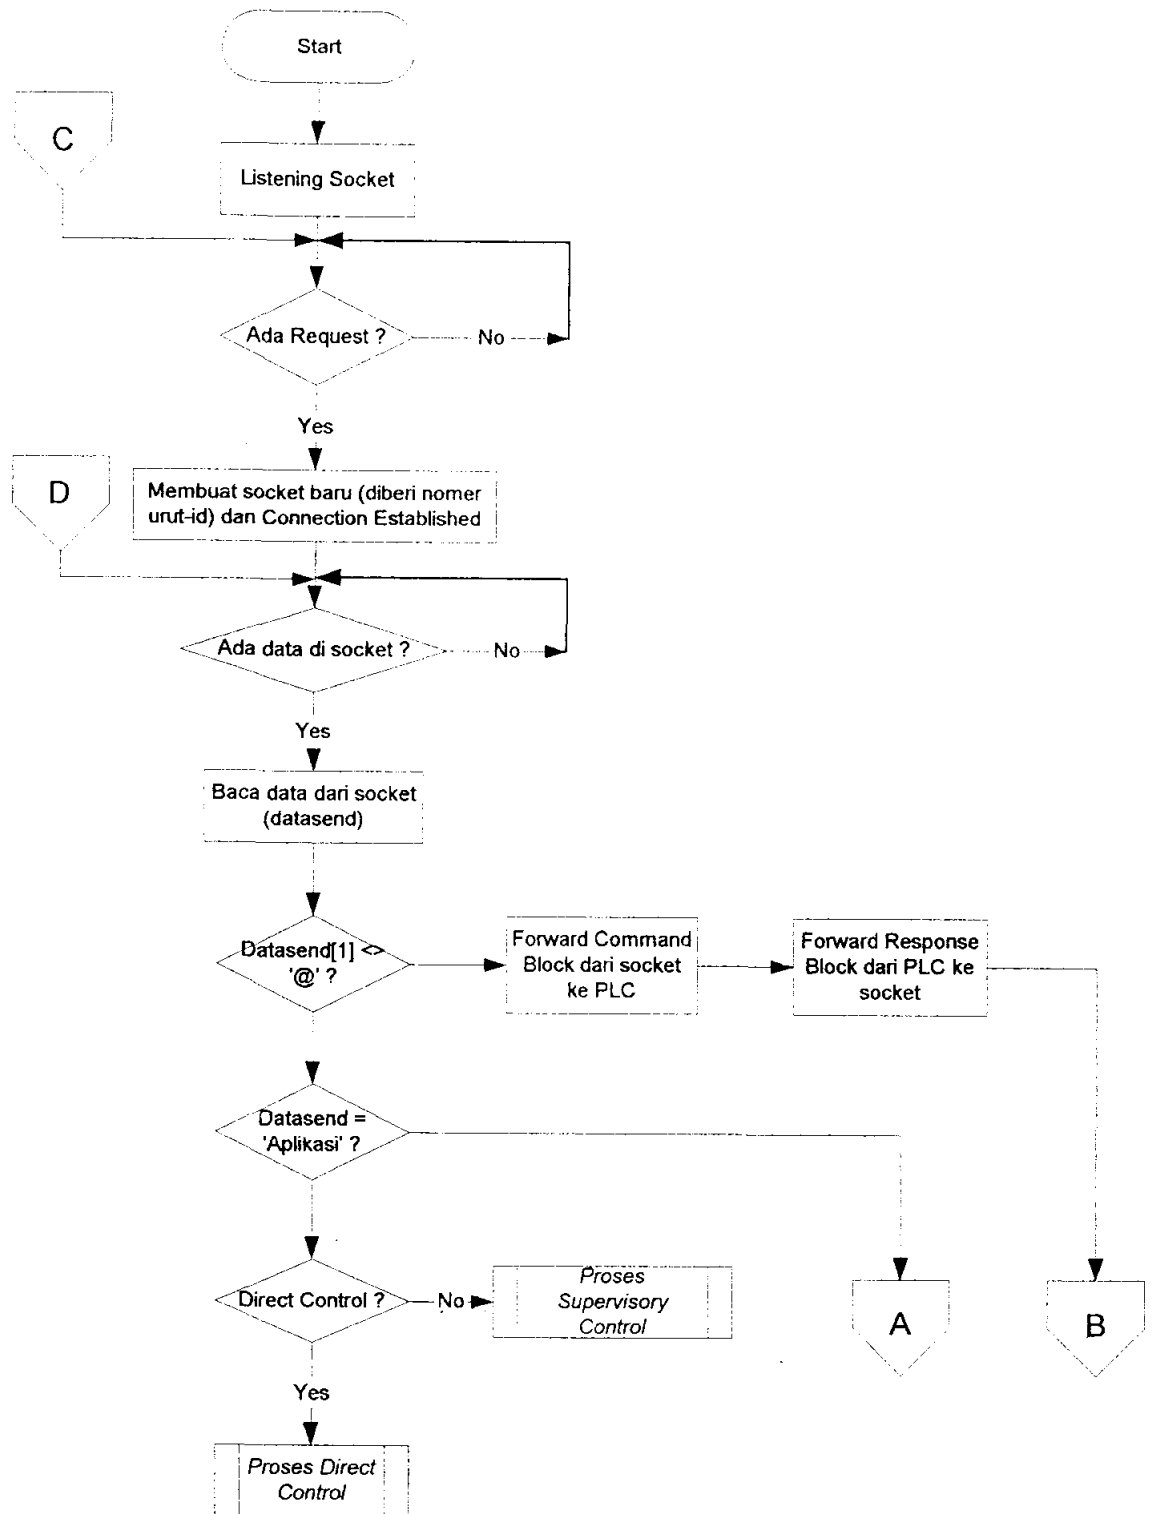

**LAMPIRAN**

**GAMBAR L-1**  
**GAMBAR DIAGRAM ALUR MENU MONITORING**  
**DAN SETTING KOMPUTER-PLC**

**GAMBAR L-2**  
**GAMBAR DIAGRAM ALUR MENU APLIKASI (DIRECT CONTROL) KOMPUTER -PLC**

**GAMBAR L-3**  
**GAMBAR DIAGRAM ALUR MENU APLIKASI**  
**(SUPERVISORY CONTROL) KOMPUTER-PLC**

**GAMBAR L-4**  
**GAMBAR DIAGRAM ALUR MENU**  
**CONNECTION KOMPUTER-PLC**

**GAMBAR L-5**  
**GAMBAR DIAGRAM ALUR LADDER DIAGRAM PLC**

**GAMBAR L-6**  
**GAMBAR DIAGRAM ALUR UTAMA SERVER**  
**DENGAN MEMANFAATKAN dWINSOCK**

**GAMBAR L-7**  
**GAMBAR DIAGRAM ALUR LANJUTAN (A) SERVER**  
**DENGAN MEMANFAATKAN dWINSOCK**

**GAMBAR L-8**  
**GAMBAR DIAGRAM ALUR LANJUTAN (B)**  
**SERVER DENGAN MEMANFAATKAN dWINSOCK**

**GAMBAR L-9**  
**GAMBAR DIAGRAM ALUR MENU APLIKASI (DIRECT CONTROL) SERVER DENGAN MEMANFAATKAN dWINSOCK**

**GAMBAR L-14**  
**GAMBAR DIAGRAM ALUR MENU MONITORING DAN**  
**SETTING CLIENT DENGAN MEMANFAATKAN**  
**dWINSOCK**

**GAMBAR L-15**  
**GAMBAR DIAGRAM ALUR MENU APLIKASI CLIENT (DIRECT CONTROL) DENGAN MEMANFAATKAN dWINSOCK**