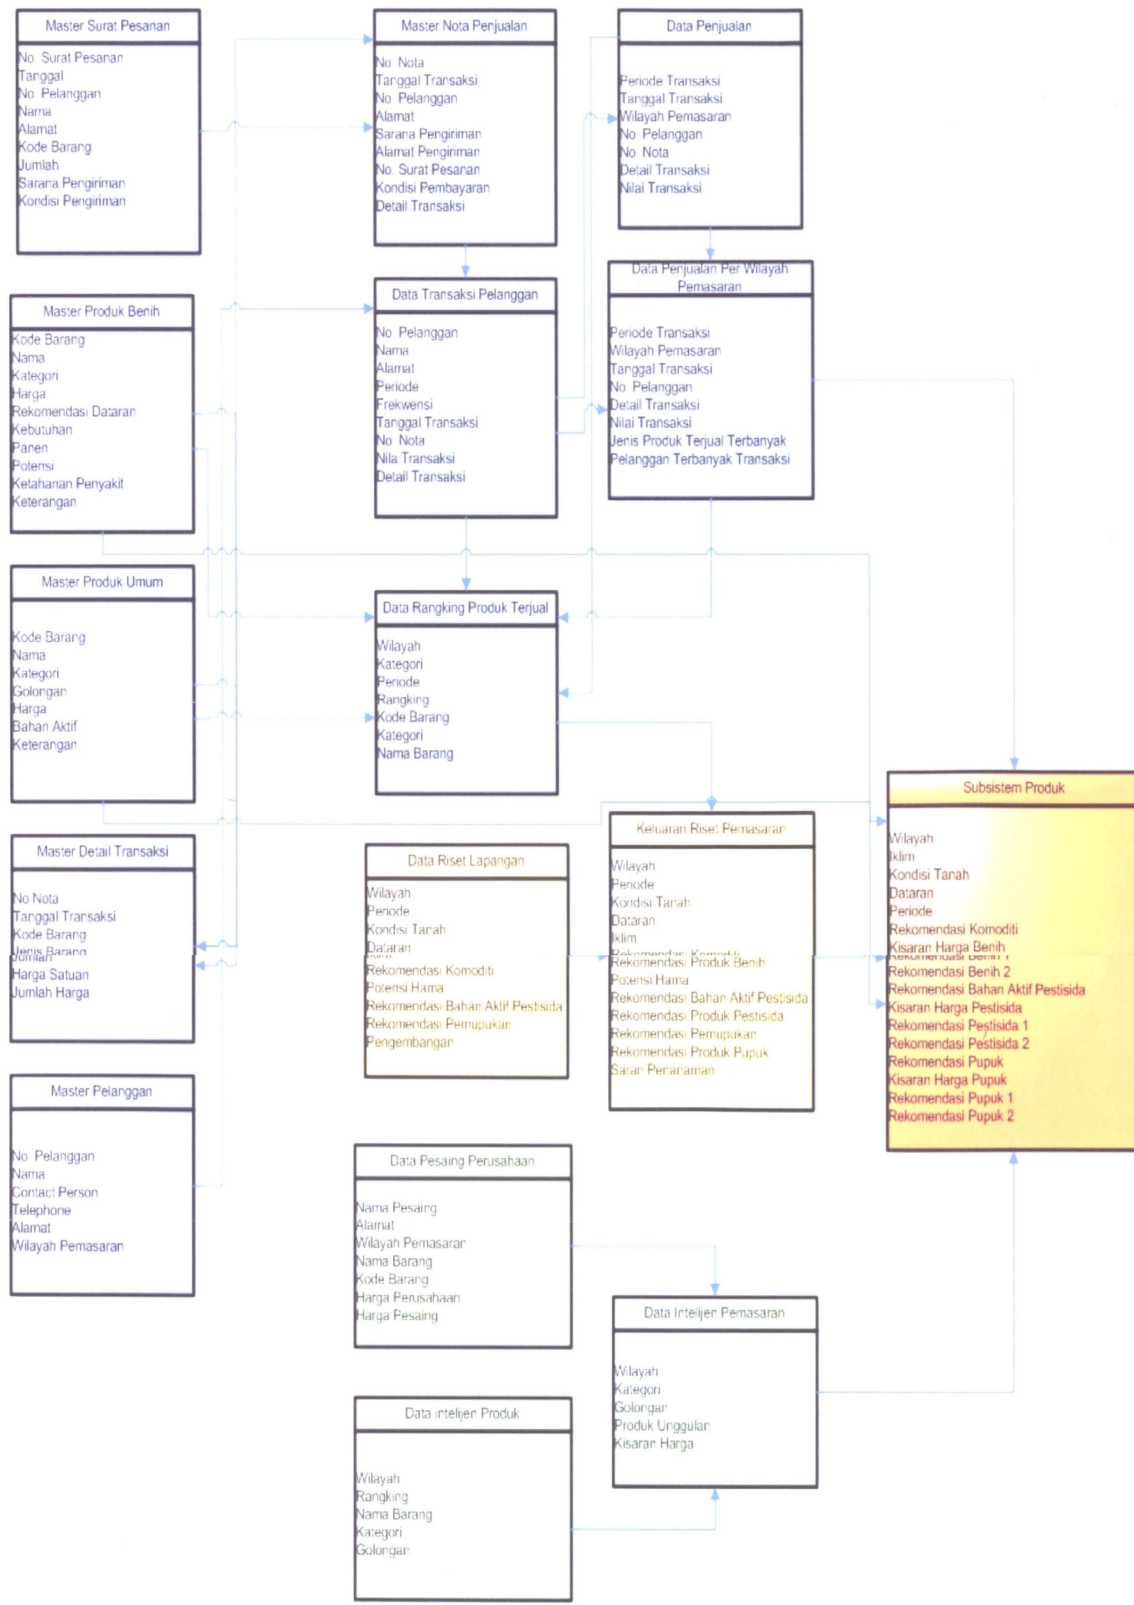

LAMPIRAN

Keterangan :
 Biru : Subsistem Transaksional
 Kuning : Subsistem Riset Pemasaran
 Hijau : Subsistem Intelijen Pemasaran