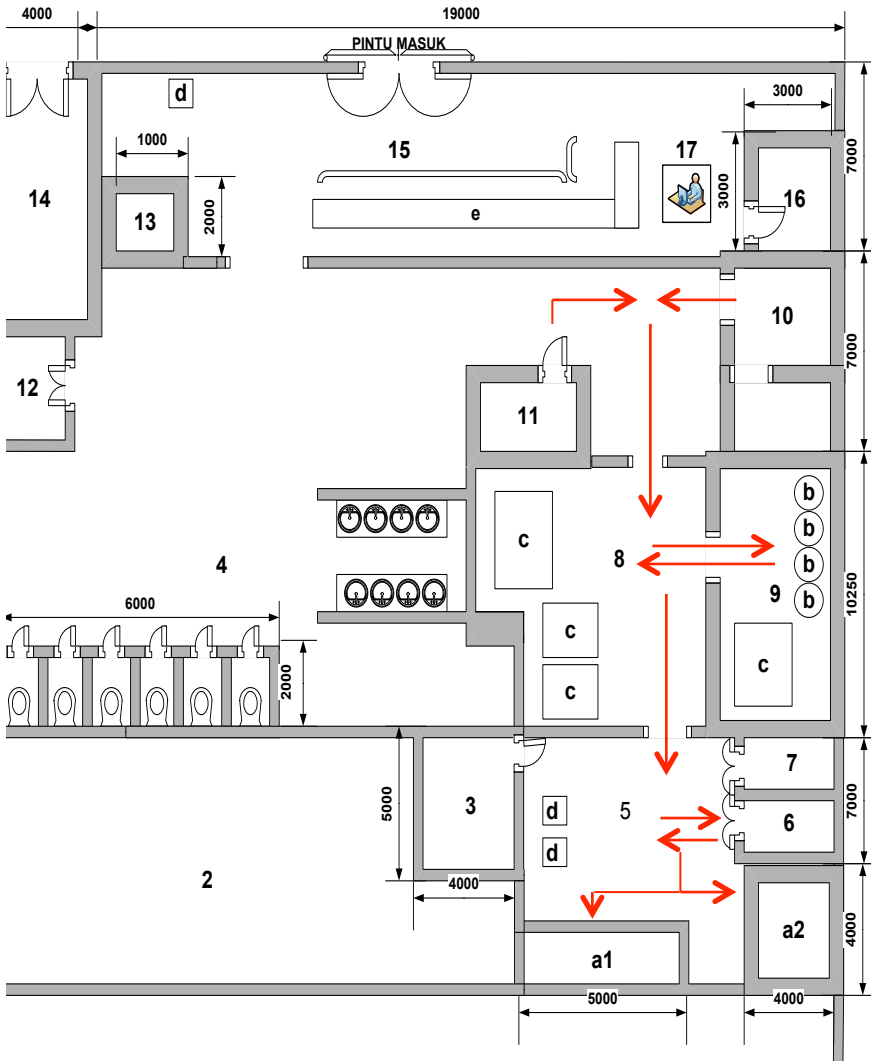

Roombter Coklat

Rountmter

Roti Rounde Basah

Roti Rounde Pth

Sumber : Perusahaan Roti Matahari (2012)

Jalan Soekarno - Hatta

- Keterangan:  
**Ruangan**
1. Mesh Ka
  2. Bengkel
  3. Tempat penyimpanan loyang
  4. Toilet
  5. Ruang pendingin pengemas
  6. Ruang pendingin adonan
  7. Gudang roti dan roti
  8. Ruang pencampiran adonan
  9. Ruang pencampiran pembentuk adonan
  10. Gudang baki
  11. Gudang pembantu
  12. Dapur
  13. Etalase
  14. Garasi